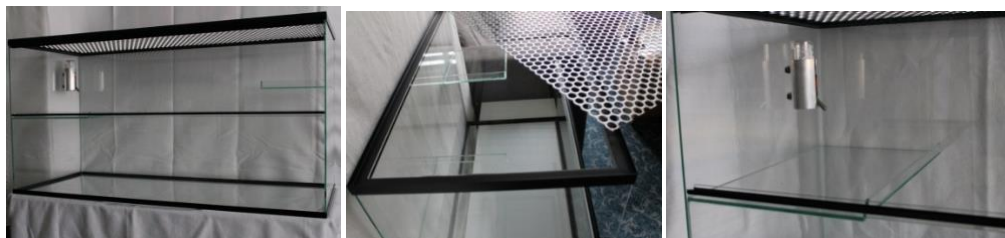

Prijslijst Terrarium / Gerbilarium

Terrarium met afneembaar deksel!

- Schuifruitjes op 25 cm hoogte!
- Profieltjes voor de schuifruitjes beschermd tegen het knagen!
- Volledig afneembaar deksel (geperforeerd stalen plaat) voor optimale reiniging en ventilatie!
- Schuifruitjes zeer gemakkelijk uitneembaar.
- Inclusief 2 plateaus van 40x30x2 cm en 20x20x2 cm op een mooie hoogte.

Bij de 100x40x50, 80x40x50 en de 75x40x50 komt er een groot plateau van 40x30x2 over de gehele diepte van het Gerbilarium/ knaagdieren Terrarium. Bij de 65x40x50 een plateau van 40x22x2 en de 60x40x50 een plateau van 40x20x2 over de gehele diepte. Bij alle Gerbilarium/ knaagdieren Terrarium maten in de rechter bovenhoek een plateau van 20x20x2 cm.

Formaat	Levertijd	Prijs
100x40x50	Op voorraad	€ 159.95
80x40x50	Op voorraad	€ 135.95
75x40x50	Op voorraad	€ 119.95
65x40x50	Op voorraad	€ 115.95
60x40x40	Op voorraad	€ 99.95