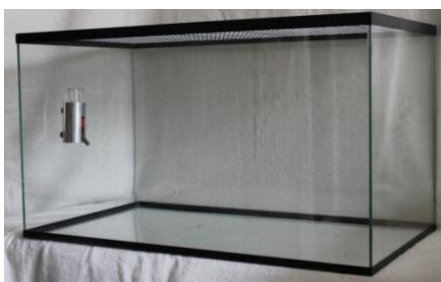

Knaagdieren Gerbilarium zonder schuifruiten zonder plateaus, MET deksel

---

Formaat	Levertijd	Prijs
100x40x40	1 week	€ 119,-
80x40x40	1 week	€ 99,-
75x40x40	1 week	€ 92.50,-
65x40x40	1 week	€ 75,-
60x40x40	1 week	€ 69,-

- Geen schuifruiten en zonder plateaus.
- Volledig afneembaar deksel (geperforeerd stalen plaat) voor optimale reiniging. De ventilatie is vele malen minder dan Gerbilarium / knaagdieren Terrarium, maar wel voldoende als u de deksel vrij houdt van spullen.

Inclusief 2 plateaus van 40x30x2 cm en 20x20x2 cm op een mooie hoogte.

Bij de 100x40x40, 80x40x40 en de 75x40x40 komt er een groot plateau van 40x30x2 over de gehele diepte van het Gerbilarium. Bij de 65x40x40 een plateau van 40x22x2 en de 60x40x40 een plateau van 40x20x2 over de gehele diepte. Bij alle Gerbilaria maten in de rechter bovenhoek een plateau van 20x20x2 cm.