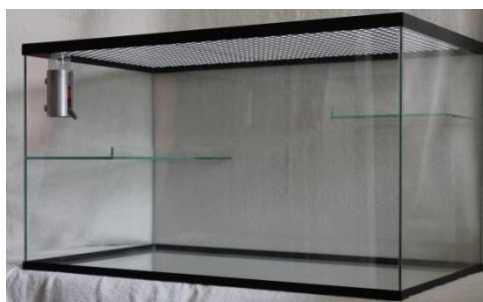

Knaagdieren Gerbilarium zonder schuifruit met plateaus MET deksel 50 hoog

- Geen schuifruit en wel plateaus.
- Volledig afneembaar deksel (geperforeerd stalen plaat) voor optimale reiniging. De ventilatie is vele malen minder dan Gerbilarium / knaagdieren Terrarium, maar wel voldoende als u de deksel vrij houdt van spullen.

Inclusief 2 plateaus van 40x30x2 cm en 20x20x2 cm op een mooie hoogte.

Bij de 100x40x50, 80x40x50 en de 75x40x50 komt er een groot plateau van 40x30x2 over de gehele diepte van het Gerbilarium. Bij de 65x40x50 een plateau van 40x22x2 en de 60x40x50 een plateau van 40x20x2 over de gehele diepte. Bij alle Gerbilaria maten in de rechter bovenhoek een plateau van 20x20x2 cm.

Formaat	Levertijd	Prijs
100x40x50	5 tot 10 werkdagen	Prijs op aanvraag
80x40x50	5 tot 10 werkdagen	Prijs op aanvraag
75x40x50	5 tot 10 werkdagen	Prijs op aanvraag
65x40x50	5 tot 10 werkdagen	Prijs op aanvraag
60x40x50	5 tot 10 werkdagen	Prijs op aanvraag