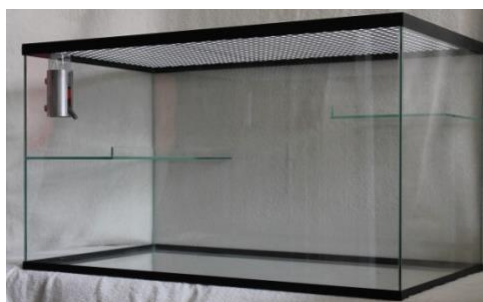

Knaagdieren Gerbilarium zonder schuifruit met plateaus MET deksel

---

- Geen schuifruiten wel plateaus.
- Volledig afneembaar deksel (geperforeerd stalen plaat) voor optimale reiniging. De ventilatie is vele malen minder dan Gerbilarium / knaagdieren Terrarium, maar wel voldoende als u de deksel vrij houdt van spullen.

Inclusief 2 plateaus van 40x30x2 cm en 20x20x2 cm op een mooie hoogte.

Bij de 100x40x40, 80x40x40 en de 75x40x40 komt er een groot plateau van 40x30x2 over de gehele diepte van het Gerbilarium. Bij de 65x40x40 een plateau van 40x22x2 en de 60x40x40 een plateau van 40x20x2 over de gehele diepte. Bij alle Gerbilaria maten in de rechter bovenhoek een plateau van 20x20x2 cm.

Formaat	Levertijd	Prijs
100x40x40	1 week	€ 129,-
80x40x40	1 week	€ 109,-
75x40x40	1 week	€ 102.50,-
65x40x40	1 week	€ 85,-
60x40x40	1 week	€ 79,-