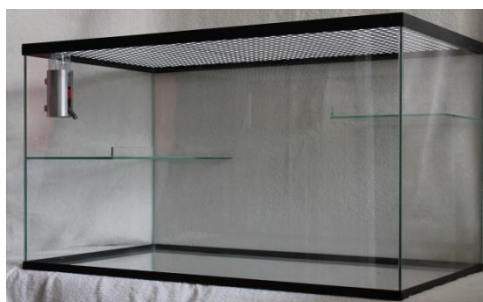

Knaagdieren Gerbilarium zonder schuifruit met plateaus MET deksel

---

- Geen schuifruiten wel plateaus.
- Volledig afneembaar deksel (geperforeerd stalen plaat) voor optimale reiniging. De ventilatie is vele malen minder dan Gerbilarium / knaagdieren Terrarium, maar wel voldoende als u de deksel vrij houdt van spullen.

Inclusief 2 plateaus van 40x30x2 cm en 20x20x2 cm op een mooie hoogte.

Bij de 100x40x40, 80x40x40 en de 75x40x40 komt er een groot plateau van 40x30x2 over de gehele diepte van het Gerbilarium. Bij de 65x40x40 een plateau van 40x22x2 en de 60x40x40 een plateau van 40x20x2 over de gehele diepte. Bij alle Gerbilaria maten in de rechter bovenhoek een plateau van 20x20x2 cm.

Formaat	Levertijd	Prijs
100x40x40	1 week	€ 129,-
80x40x40	1 week	€ 109,-
75x40x40	1 week	€ 102.50,-
65x40x40	Op Voorraad	€ 85,-
60x40x40	Op Voorraad	€ 79,-