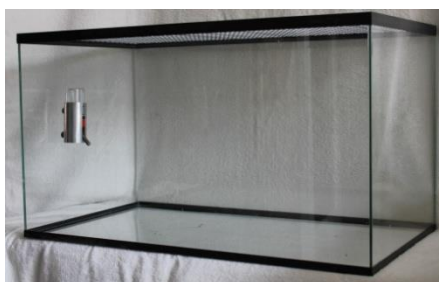

Knaagdieren Gerbilarium zonder schuifruitjes zonder plateaus, MET deksel

---

Formaat	Levertijd	Prijs
100x40x50	1 week	€ 129,-
80x40x50	1 week	€ 109,-
75x40x50	1 week	€ 102.50,-
65x40x50	1 week	€ 85,-
60x40x50	1 week	€ 79,-

- Geen schuifruitjes en zonder plateaus.
- Volledig afneembaar deksel (geperforeerd stalen plaat) voor optimale reiniging. De ventilatie is vele malen minder dan Gerbilarium / knaagdieren Terrarium, maar wel voldoende als u de deksel vrij houdt van spullen.

Inclusief 2 plateaus van 40x30x2 cm en 20x20x2 cm op een mooie hoogte.

Bij de 100x40x50, 80x40x50 en de 75x40x50 komt er een groot plateau van 40x30x2 over de gehele diepte van het Gerbilarium. Bij de 65x40x50 een plateau van 40x22x2 en de 60x40x50 een plateau van 40x20x2 over de gehele diepte. Bij alle Gerbilaria maten in de rechter bovenhoek een plateau van 20x20x2 cm.

Genoemde prijzen zijn onder voorbehoud van tussentijdse wijzigingen.

Prijzen zijn inclusief BTW exclusief magnetisch drinkfleshoudertje en drinkfles.