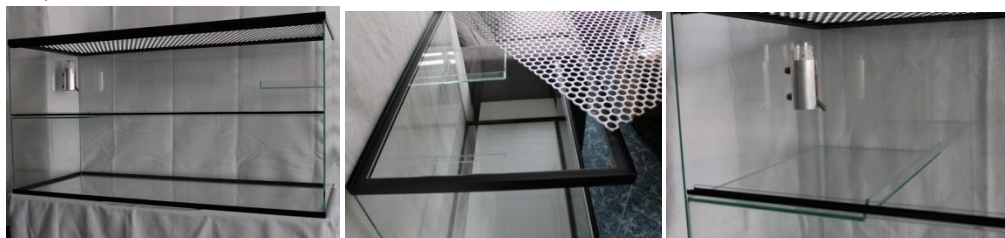

Prijslijst Terrarium / Gerbilarium

Terrarium met afneembaar deksel!

- Schuifruitjes op 25 cm hoogte!
- Profieltjes voor de schuifruitjes beschermd tegen het knagen!
- Volledig afneembaar deksel (geperforeerd stalen plaat) voor optimale reiniging en ventilatie!
- Schuifruitjes zeer gemakkelijk uitneembaar.
- Inclusief 2 plateaus van 40x30x2 cm en 20x20x2 cm op een mooie hoogte.

Bij de 100x40x50, 80x40x50 en de 75x40x50 komt er een groot plateau van 40x30x2 over de gehele diepte van het Gerbilarium/ knaagdieren Terrarium. Bij de 65x40x50 een plateau van 40x22x2 en de 60x40x50 een plateau van 40x20x2 over de gehele diepte. Bij alle Gerbilarium/ knaagdieren Terrarium maten in de rechter bovenhoek een plateau van 20x20x2 cm.

Formaat	Levertijd	Prijs
100x40x50	Op voorraad	€ 159,-
80x40x50	Op voorraad	€ 135,-
75x40x50	Op voorraad	€ 119,-
65x40x50	Op voorraad	€ 109,-
60x40x50	Op voorraad	€ 99,-