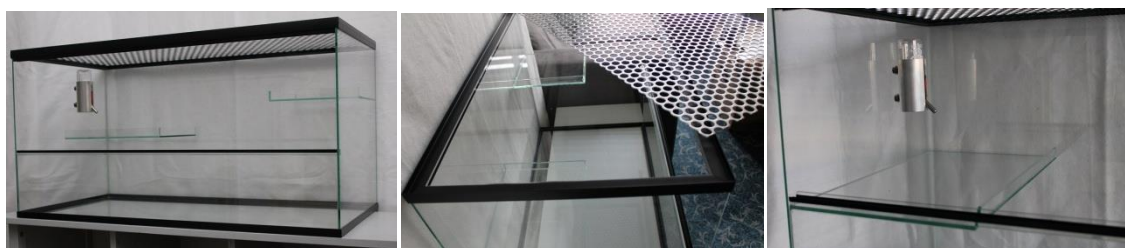

Knaagdieren Terrarium met schuifruit, met plateaus & met deksel, 40 hoog type

- Schuifruitjes op 20 cm hoogte!
- Profieltjes voor de schuifruitjes beschermd tegen het knagen!
- Volledig afneembaar deksel (geperforeerd stalen plaat) voor optimale reiniging en ventilatie!
- Schuifruitjes zeer gemakkelijk uitneembaar.